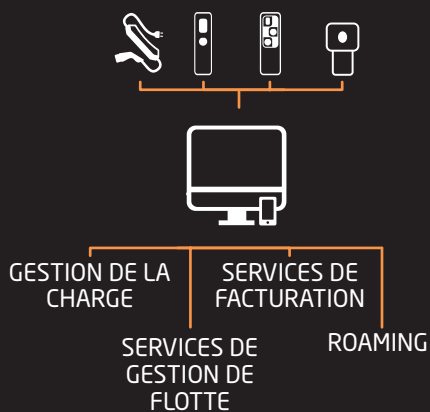

Nexxtmove

La plateforme d'électromobilité la plus ouverte et la plus complète

Plateforme EV ouverte

Supporte les processus
en fonction des besoins
spécifiques et des rôles

Processus automatisés

Nexxtmove

Caractéristiques

PLATEFORME EV OUVERTE

Quel que soit le point de charge, vous pouvez surveiller et gérer toutes les activités de charge avec un seul logiciel.

Outre les fonctionnalités standards de Nexxtmove, notre système offre plusieurs connexions à des services à valeur ajoutée parallèles tels que la gestion de la charge, les services de gestion de flotte, les services de mobilité, les services de facturation, roaming, etc..