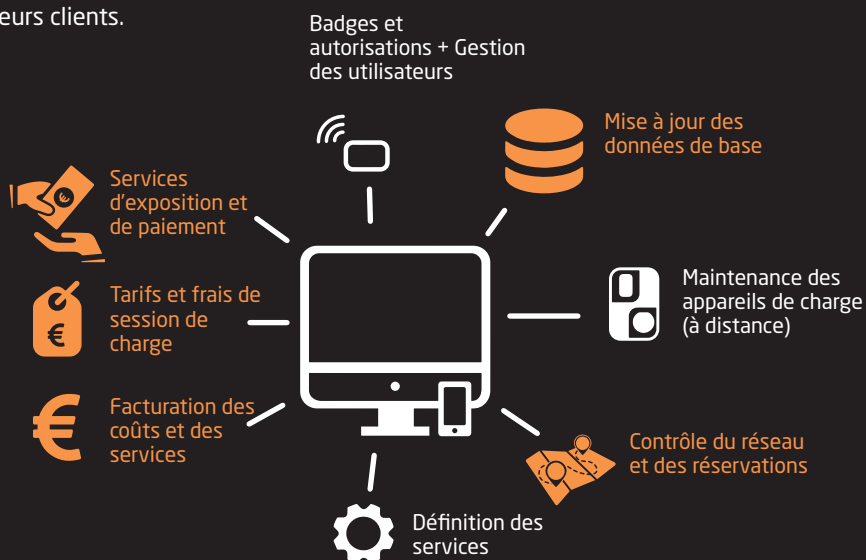

PLATEFORME EV OUVERTE

Quel que soit le point de charge, vous pouvez surveiller et gérer toutes les activités de charge avec un seul logiciel.

Outre les fonctionnalités standards de Nexxtmove, notre système offre plusieurs connexions à des services à valeur ajoutée parallèles tels que la gestion de la charge, les services de gestion de flotte, les services de mobilité, les services de facturation, roaming, etc..

CPO

distributeur

Tous les acteurs jouant un rôle dans le processus global d'électromobilité obtiennent une vue / des fonctionnalités spécifiques dans notre plate-forme.

Nexxtmove

Fonctionnalités

PROCESSUS AUTOMATISÉS

Nexxtmove offre à ceux qui fournissent des services EV (services de mobilité, services d'infrastructure, services de conseil, etc.) un outil puissant leur permettant de gérer les flux et les processus de chacun de leurs clients.